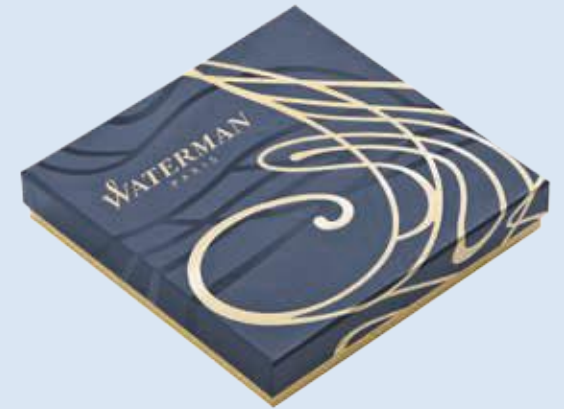

EDELSTAHL C.C.
METALIC CT

Sonderset / Gift Box:

Weitere Farben und Oberflächen auf Anfrage
Other colours and trims on demand

Die neue Generation des Waterman Expert ist perfekt geeignet, als modisches Statement den persönlichen Stil seines stolzen Besitzers auszudrücken. Ein besonderer Hingucker ist der Expert in den neuen Trend-Farben Taupe und Deep Brown, die perfekt zeitlose französische Eleganz und einen trendigen Business-Stil miteinander vereinen.