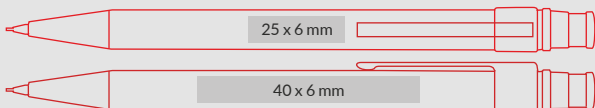

ALLGEMEINE PRODUKTINFORMATIONEN | OPTIONS

Schreibtechniken | Modes

Kugelschreiber | Ball Pen

Tintenfarbe | Inks

Kugelschreiber | Ball Pen

Verpackung | Packaging

Bedruckungsbereich | Marking Area

Druck und Gravur | Imprinting and Engraving:

Kugelschreiber | Ball Pen

Mehr Informationen über die Individualisierungsmöglichkeiten finden Sie auf Seite 10.
See page 10 for more information on customisation.

Der gestalterische Ausdruckswert liegt im Wesen der Elemente und in der Logik ihrer Ordnung. Geradlinigkeit und reduzierte Formen sprechen Menschen an, die in kreativen Berufen arbeiten und in Welten zu Hause sind, in der Optik und Präzision zählen. Der Charakter dieser Serie besticht durch intelligentes Design und einem raffinierten Mechanismus, der Schmuckwerk als optische Bereicherung überflüssig macht.